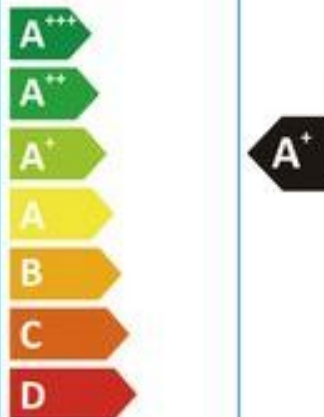

ENERG

енергия · ενέργεια

Y IJA
IE IA

AirBlue

AW33HP

SEER

kW 3,4
SEER 6,1
kWh/annum 195

SCOP

kW	X	2,4	X
SCOP	X	4,0	X
kWh/annum	X	840	X

ENERGIA · ЕНЕРГИЯ · ΕΝΕΡΓΕΙΑ · ENERGIJA · ENERGY · ENERGIE · ENERGI

626/2011